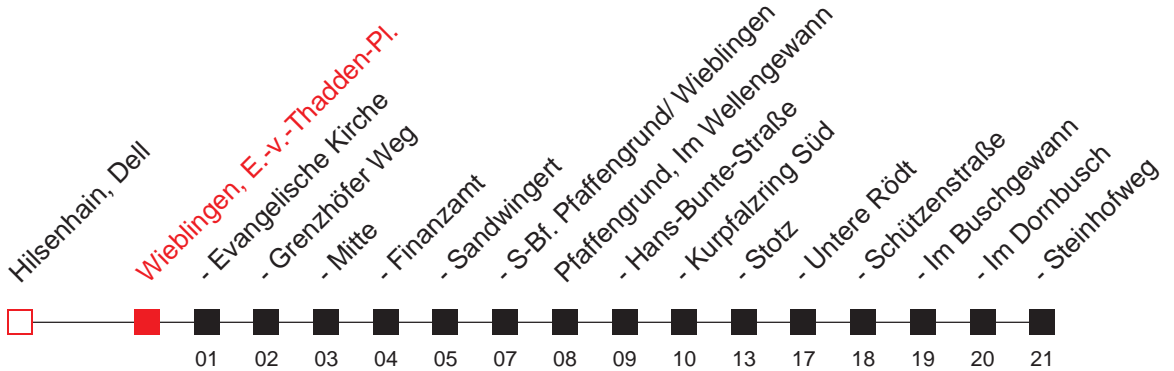

FAHRPLAN

Gültig von 15.12.2013 bis 27.02.2014 / Angaben ohne Gewähr / Wieblingen, E.-v.-Thadden-Pl. Handy: <http://mobil.vrn.de> Internet: <http://www.vrn.de>

<http://m.vrn.de/1298>

Richtung:
Wieblingen - Pfaffengrund, Steinhofweg

34

Uhr	Montag - Freitag
5	40
6	00 20 40
7	00 20 40
8	00 20 40
9	00 20 40
10	00 20 40
11	00 20 40
12	00 20 40
13	00 20 40
14	00 20 40
15	00 20 40
16	00 20 40
17	00 20 40
18	00 20 40
19	00 20 40
20	00 20
21	
22	

Uhr	Samstag
5	
6	
7	
8	40
9	00 20 40
10	00 20 40
11	00 20 40
12	00 20 40
13	00 20 40
14	00 20 40
15	00 20 40
16	00 20 40
17	00 20 40
18	00 20 40
19	00 20
20	00 20
21	
22	

Uhr	Sonn- und Feiertag
5	
6	
7	
8	
9	
10	
11	
12	
13	
14	
15	
16	
17	
18	
19	
20	
21	
22