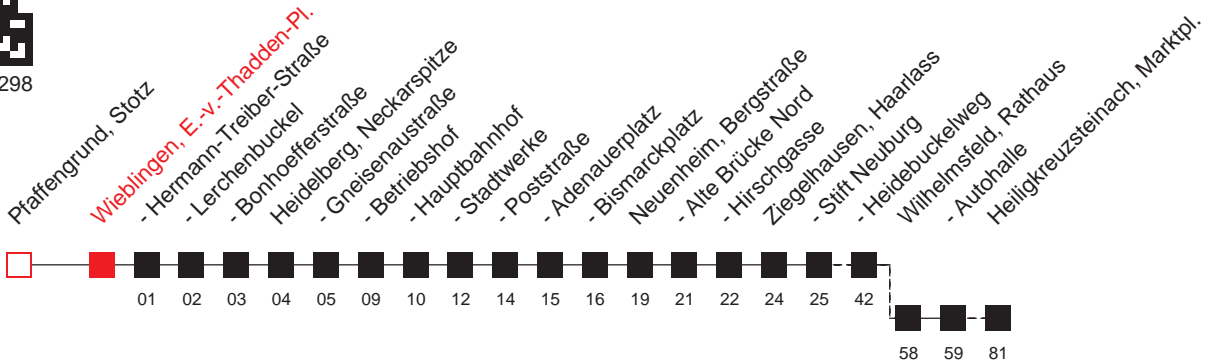

Fahrten ohne Zielangabe verkehren bis Wieblingen, Nord

A : bis Wieblingen, Waldorfschule

FAHRPLAN

Gültig von 15.12.2013 bis 27.02.2014 / Angaben ohne Gewähr / Wieblingen, E.-v.-Thadden-Pl. Handy: <http://mobil.vrn.de> Internet: <http://www.vrn.de>

<http://m.vrn.de/1298>

Richtung:

Heidelberg - Ziegelhausen (HD) - Wilhelmsfeld

34

Uhr	Montag - Freitag			
5				
6	17 ^E	17 ^D	37	57
7	17	37 ^C	57	
8	17	37 ^C	57	
9	17	37	57 ^C	
10	17	37	57 ^C	
11	17	37 ^B	57 ^C	
12	17	37 ^C	57 ^C	
13	17	37 ^B	57 ^C	
14	17 ^B	37 ^B	57 ^C	
15	17	37 ^B	57 ^C	
16	17	37 ^B	57 ^C	
17	17	37 ^B	57 ^C	
18	17	37 ^B	57 ^C	
19	17 ^B	37 ^B	57 ^A	
20				
21				
22				