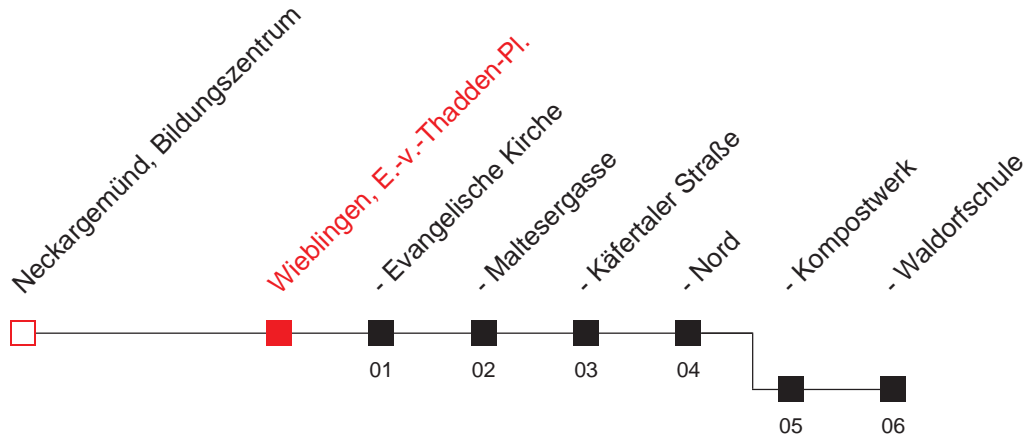

FAHRPLAN

Gültig ab 15.12.2013 / Angaben ohne Gewähr / Wieblingen, E.-v.-Thadden-Pl.

Handy: <http://mobil.vrn.de> Internet: <http://www.vrn.de>

<http://m.vrn.de/1298>

Richtung:
Wieblingen, Nord

35

Uhr	Montag - Freitag		
4	59		
5	19	50	
6	20 ^A	50 ^A	
7	10 ^A	30 ^A	50 ^A
8	10 ^A	30 ^A	50 ^A
9	10 ^A	30	50
10	10	30	50
11	10	30 ^A	50 ^A
12	10 ^A	30 ^A	50 ^A
13	10 ^A	30 ^A	50 ^A
14	10 ^A	30 ^A	50 ^A
15	10 ^A	30 ^A	50 ^A
16	10 ^A	30 ^A	50 ^A
17	10 ^A	30	50
18	10	30	50
19	10	30	50
20	10	30	50
21	10	22	52
22	22	52	
23	18	48	
0	18		