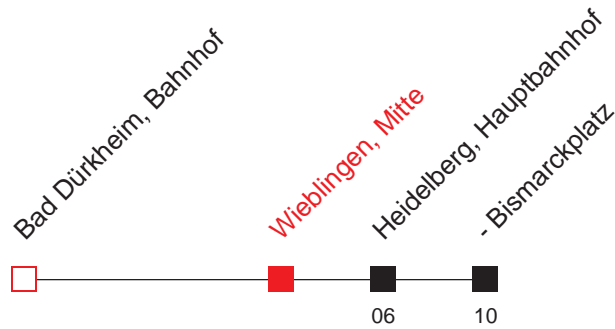

Uhr	Sonn- und Feiertag
5	
6	
7	
8	40 ^A
9	
10	40 ^A
11	40 ^A
12	
13	
14	40 ^A
15	40 ^A
16	
17	
18	
19	
20	
21	
22	

A: nur 06.04.-26.10.2014

FAHRPLAN

Gültig ab 15.12.2013 / Angaben ohne Gewähr / Wieblingen, Mitte

Handy: <http://mobil.vrn.de> Internet: <http://www.vrn.de>

<http://m.vrn.de/1302>

X

Richtung:
Heidelberg - Heidelberg, Bismarckplatz

Uhr	Sonn- und Feiertag
5	
6	
7	
8	
9	
10	
11	13 ^A
12	
13	
14	13 ^A
15	13 ^A
16	
17	13 ^A
18	13 ^A
19	
20	
21	
22	

A: nur 06.04.-26.10.2014