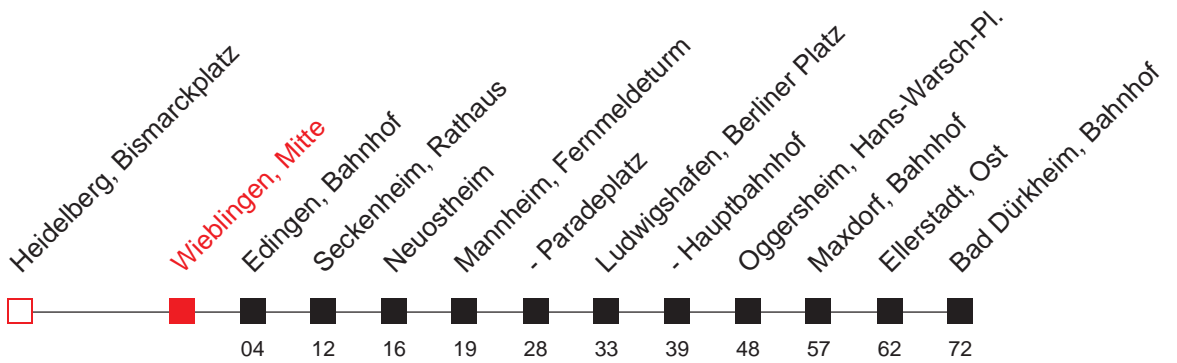

FAHRPLAN

Gültig ab 15.12.2013 / Angaben ohne Gewähr / Wieblingen, Mitte

Handy: <http://mobil.vrn.de> Internet: <http://www.vrn.de>

<http://m.vrn.de/1302>

X

Richtung:
Bad Dürkheim, Bahnhof

Uhr	Montag - Freitag
5	
6	
7	
8	
9	
10	
11	
12	
13	
14	
15	
16	
17	
18	
19	
20	
21	
22	

Uhr	Sonn- und Feiertag
5	
6	
7	
8	40 ^A
9	
10	40 ^A
11	40 ^A
12	
13	
14	40 ^A
15	40 ^A
16	
17	
18	
19	
20	
21	
22	

A: nur 06.04.-26.10.2014

FAHRPLAN

Gültig ab 15.12.2013 / Angaben ohne Gewähr / Wieblingen, Mitte